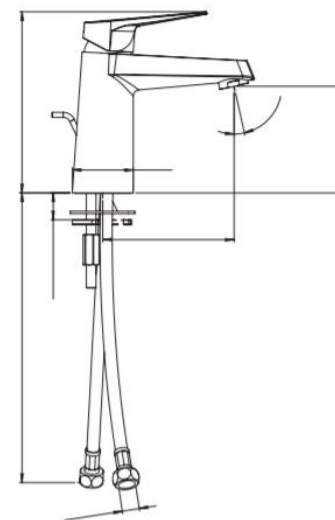

LAVABO RESINA SQUARE

60 / 70 / 80 Y 100

INODORO DE PIE O.NOVO PEGADO A PARED+TAPA SOFTCLOSE

INODORO DE PIE O.NOVO PEGADO A PARED+TAPA SOFTCLOSE

Modelo	565810 VILLEROY&BOCH
Colección	O.novo
Anchura	360 mm
Profundidad	640 mm
Peso	32 kg
Descripción	Porcelana sanitaria
CeramicPlus	NO DISPONIBLE
Recomendación:	montaje con distancia a la pared
Set de fijación	fijación oculta
AQUAREDUCT®	sistema economizador de agua
volumen de aclarado	3 / 4,5 litros
Dimensiones	360 x 640 mm
Montaje	pie, instalación cerca de la pared
Salida	horizontal
Salida vertical	posible con codo de desagüe Vario
Descripción del producto	Inodoro de fondo profundo
Cisterna 5788R1XX	Alimentación inferior
Cisterna 5788S1XX	Alimentación bilateral o Trasera
Colores	Blanco

COTAS O.NOVO 5658

MONOMANDO LAVABO DIVA MILANO

Milano
design internazionale

Técnico

LAVABO
Diva Milano
ref.: SY97118-2 CR

GIDATUM
GROUP

TERMOSTATICO DUCHA DIVA MILANO

TERMOSTATICA BAÑERA DIVA