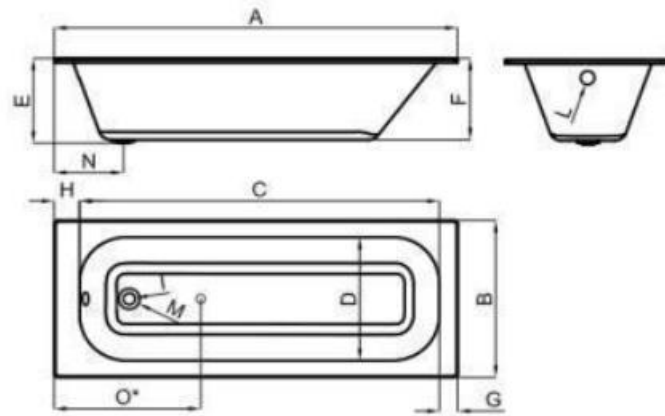

WALL WALL SNOW

WALL WALL TORTORA

WAVE WALL CONCRETE

WAVE WALL PLUMB

WAVE SNOW

WAVE TORTORA

WAVE CONCRETE

WAVE PLUMB

BAÑERA ACORE 150-160-170X70

PLANOS mm. • PLANOS mm.

18 Desagüe - Válvula

mm	A	B	C	D	E	F	G	H	I	L	M	N	O
1200 x 700	1200	700	1050	550	400	380	50	100	52	52	88	300	450
1400 x 700	1400	700	1250	550	400	380	50	100	52	52	88	300	450
1500 x 700	1500	700	1350	550	400	380	50	100	52	52	88	300	450
1600 x 700	1600	700	1450	550	400	380	50	100	52	52	88	300	450
1700 x 700	1700	700	1550	550	400	380	50	100	52	52	88	300	450

LAVABO RESINA SQUARE

60 / 70 / 80 Y 100

INODORO DE PIE O.NOVO PEGADO A PARED+TAPA SOFTCLOSE

INODORO DE PIE O.NOVO PEGADO A PARED+TAPA SOFTCLOSE

Modelo	565810 VILLEROY&BOCH
Colección	O.novo
Anchura	360 mm
Profundidad	640 mm
Peso	32 kg
Descripción	Porcelana sanitaria
CeramicPlus	NO DISPONIBLE
Recomendación:	montaje con distancia a la pared
Set de fijación	fijación oculta
AQUAREDUCT®	sistema economizador de agua
volumen de aclarado	3 / 4,5 litros
Dimensiones	360 x 640 mm
Montaje	pie, instalación cerca de la pared
Salida	horizontal
Salida vertical	posible con codo de desagüe Vario
Descripción del producto	Inodoro de fondo profundo
Cisterna 5788R1XX	Alimentación inferior
Cisterna 5788S1XX	Alimentación bilateral o Trasera
Colores	Blanco