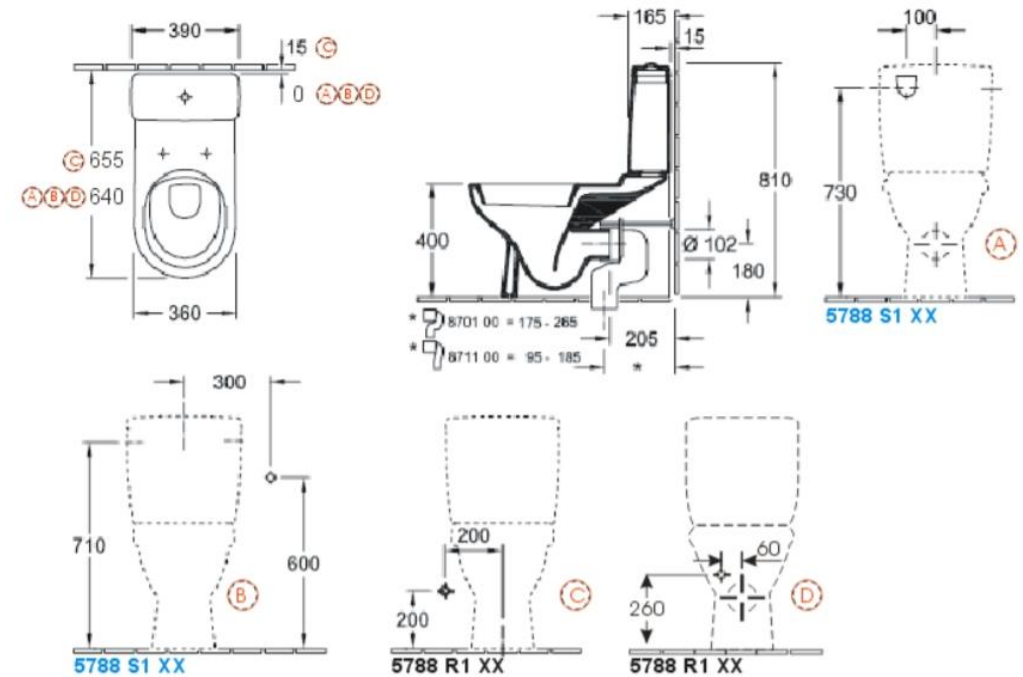

BAÑERA ACORE 150-160-170X70

PLANOS mm. • PLANOS mm.

18 Desagüe - Válvula

mm	A	B	C	D	E	F	G	H	I	L	M	N	O
1200 x 700	1200	700	1050	550	400	380	50	100	52	52	88	300	450
1400 x 700	1400	700	1250	550	400	380	50	100	52	52	88	300	450
1500 x 700	1500	700	1350	550	400	380	50	100	52	52	88	300	450
1600 x 700	1600	700	1450	550	400	380	50	100	52	52	88	300	450
1700 x 700	1700	700	1550	550	400	380	50	100	52	52	88	300	450

PLATO DE DUCHA DIVA BLANCO 100 A 180 A 71-80 CM

Características

- Platos de ducha con gel coat sanitario
- Platos todo masa directamente terminados demolde.
- **TERMINACIÓN MATE.**
- Platos de ducha NO PINTADOS.
- Masa coloreada
- Gran diversidad de moldes que permiten el completo desaguado del plato.
- Personalizados al mm
- Disponibilidad de paneles de revestimiento para combinarlos con el plato de ducha.
- Embalaje cartón reforzado con madera.
- Textura pizarra.
- Certificado Antideslizante Clase III.
- Evita la proliferación de bacterias.
- Disponibilidad de certificados del itc.
- Garantía del producto 5 años.

LAVABO RESINA SQUARE

60 / 70 / 80 Y 100

INODORO DE PIE O.NOVO PEGADO A PARED+TAPA SOFTCLOSE

INODORO DE PIE O.NOVO PEGADO A PARED+TAPA SOFTCLOSE

Modelo	565810 VILLEROY&BOCH
Colección	O.novo
Anchura	360 mm
Profundidad	640 mm
Peso	32 kg
Descripción	Porcelana sanitaria
CeramicPlus	NO DISPONIBLE
Recomendación:	montaje con distancia a la pared
Set de fijación	fijación oculta
AQUAREDUCT®	sistema economizador de agua
volumen de aclarado	3 / 4,5 litros
Dimensiones	360 x 640 mm
Montaje	pie, instalación cerca de la pared
Salida	horizontal
Salida vertical	posible con codo de desagüe Vario
Descripción del producto	Inodoro de fondo profundo
Cisterna 5788R1XX	Alimentación inferior
Cisterna 5788S1XX	Alimentación bilateral o Trasera
Colores	Blanco

COTAS O.NOVO 5658

MONOMANDO LAVABO DIVA MILANO

Milano
design internazionale

Técnico

LAVABO
Diva Milano
ref.: SY97118-2 CR

GIDATUM
GROUP

TERMOSTATICO DUCHA DIVA MILANO

TERMOSTATICA BAÑERA DIVA